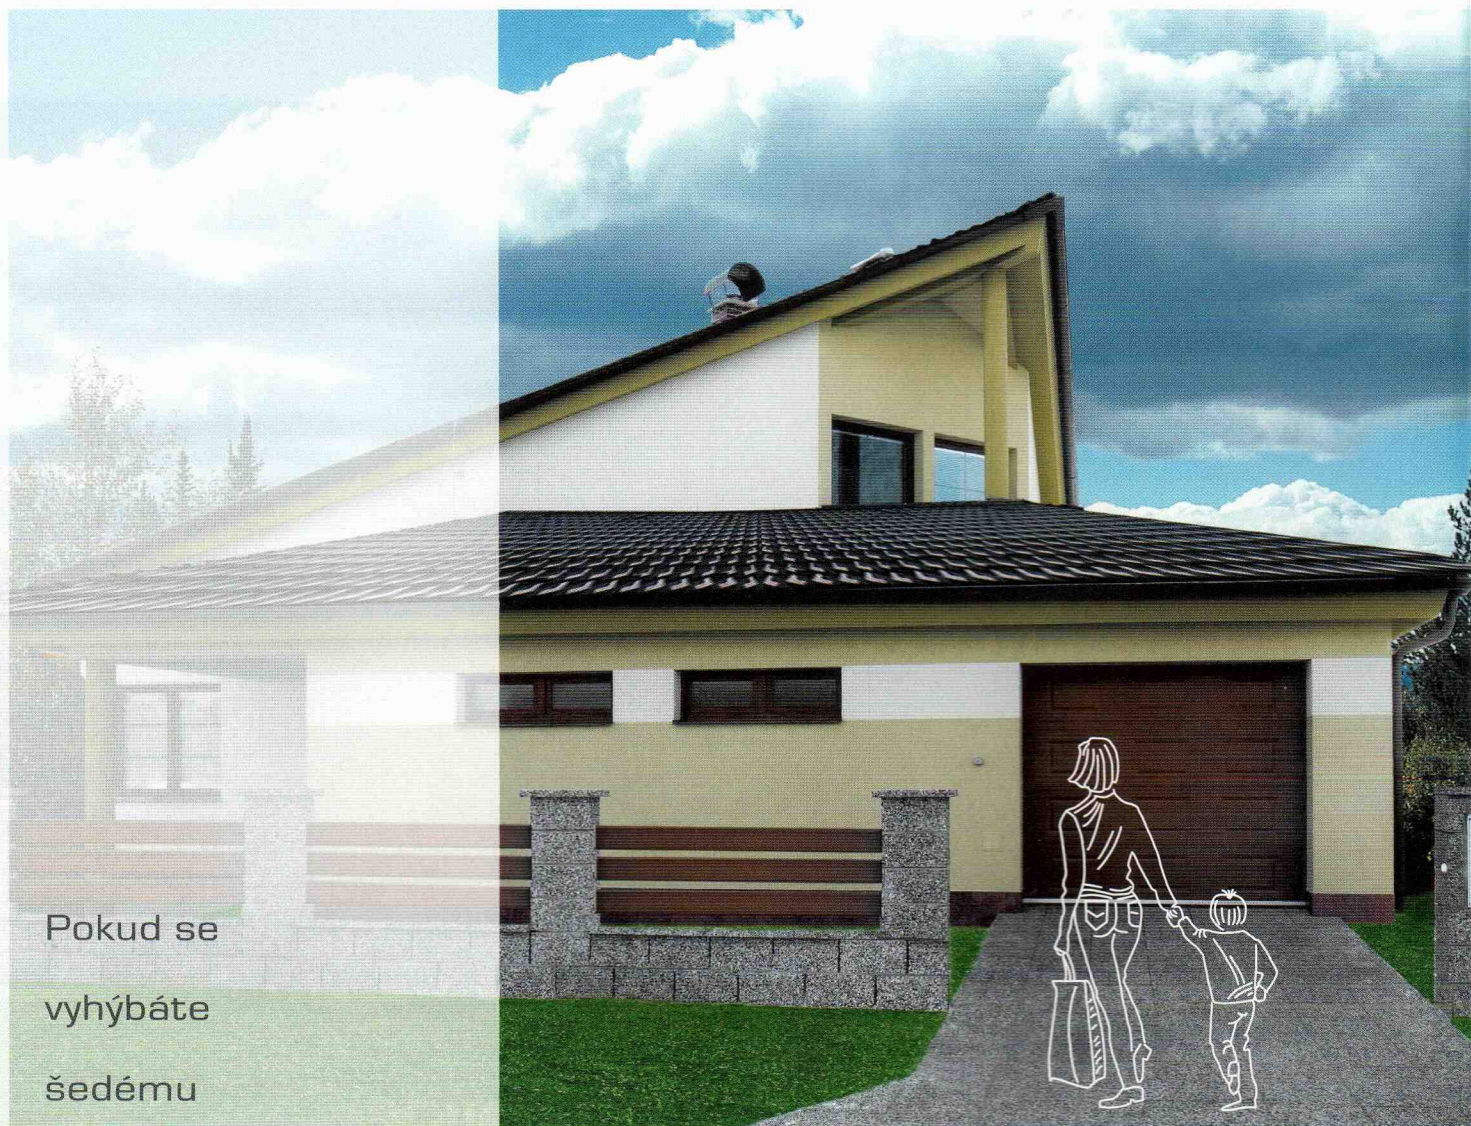

# BAREVNÉ PROVEDENÍ SEKČNÍCH VRAT DELTA

Pokud se  
vyhýbáte  
šedému  
průměru,  
není nic  
snazšího  
než pro Vás  
vyrobit  
sekční vrata  
v barvách,  
kterým fandíte.

## Jděte do barev!

### **Sekční vrata DELTA v barevném provedení na míru Vaším představám:**

- **Nepřeberné množství barevných kombinací**  
výběr z 2500 barevných odstínů sekčních vrat
- **Vrata přesně podle Vašich požadavků**  
dodáme na míru Vaším specifickým potřebám
- **Vynikající izolační vlastnosti**  
díky polyuretanové vrstvě silné 4 cm
- **Kombinace jakéhokoliv decoru s jakýmkoliv  
proliskem a nerezovým doplňkem**
- **Nabídka prolisků zdarma**  
s výjimkou nepravidelného rozložení kazet